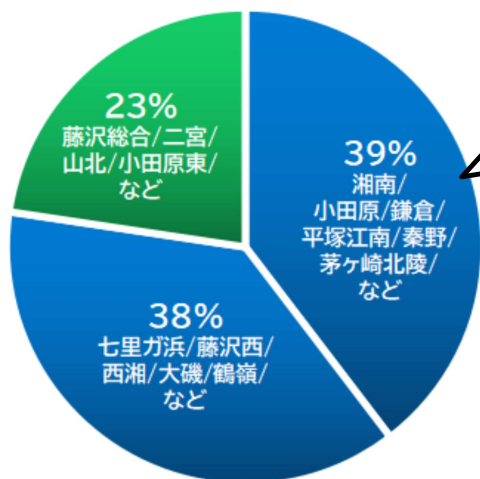

進学塾CLEAR 高校進学実績

第1期生(2017)～第8期生(2024)

公立

旧学区トップ校(神奈川総合含む)+進学重点校エントリー校

小田原／神奈川総合／鎌倉／湘南／

茅ヶ崎北陵／秦野／平塚江南【21名】

大磯／大船／西湘／七里ガ浜／鶴嶺／藤沢西【20名】

伊勢原／小田原東／高浜／茅ヶ崎／二宮／藤沢清流／藤沢総合／二俣川看護福祉／山北【12名】

各50音順で記載

【公立高校進学先の内訳】

公立高校進学者の約77%が西湘高校以上へ

【70～73】**横浜翠嵐**/湘南など

【67～69】**柏陽**/厚木/川和/**横浜緑ヶ丘**など

【63～66】**小田原**/**多摩**/平塚江南/鎌倉など

【59～62】茅ヶ崎北陵/海老名など

【55～58】七里ガ浜/大船/秦野など

【51～54】西湘/大磯/鶴嶺など

※【 】の数値は全県模試を参考とした偏差値の目安です。

※赤で表記している高校は、県指定の学力向上進学重点校です。

私立

大学附属上位校+難関校

日大藤沢／法政国際／山手学院【6名】

アレセイア湘南／鵜沼／湘南工科／相洋／平塚学園【11名】

各50音順で記載

大学合格実績(2021～2024) 延べ人数

国公立

お茶の水女子大学 1名／神奈川県立保健福祉大学 1名／静岡県立大学 1名／都留文科大学 1名

私立

青山学院大学 1名／神奈川大学 2名／芝浦工業大学 1名／上智大学 1名／専修大学 1名／

中央大学 2名／東海大学 1名／東京工芸大学 1名／東京都市大学 1名／東洋大学 1名／

日本大学 2名／法政大学 2名／武蔵野大学 1名／明治学院大学 1名／明治大学 2名／早稲田大学 2名

各50音順で記載

上記は全て通塾生の結果です(体験生や季節講習受講生等の短期受講生は含まれておりません)。