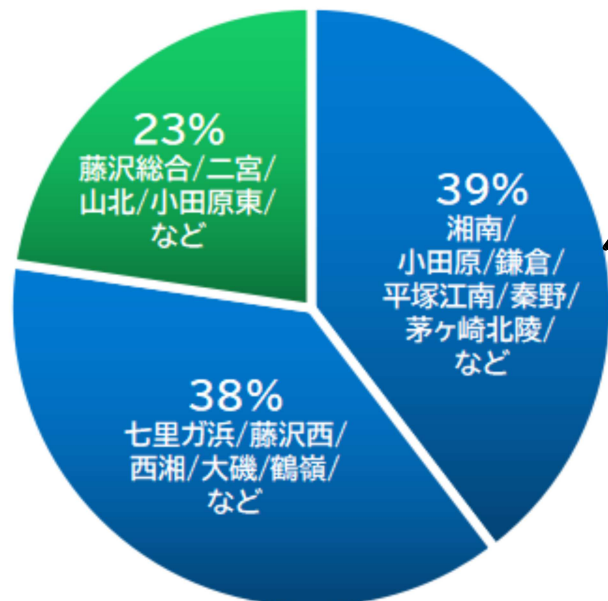

進学塾CLEAR 高校進学実績

第1期生(2017)～第8期生(2024)

公立

旧学区トップ校(神奈川総合含む)+進学重点校エントリー校

小田原／神奈川総合／鎌倉／湘南

茅ヶ崎北陵／秦野／平塚江南【21名】

大磯／大船／西湘／七里ガ浜／鶴嶺／藤沢西【20名】

伊勢原／小田原東／高浜／茅ヶ崎／二宮／藤沢清流／藤沢総合／二俣川看護福祉／山北【12名】

各50音順で記載

【公立高校進学先の内訳】

公立高校進学者の約77%が西湘高校以上へ

【70～73】横浜翠嵐/湘南など

【67～69】柏陽/厚木/川和など

【63～66】小田原/平塚江南/鎌倉など

【59～62】茅ヶ崎北陵/海老名など

【55～58】七里ガ浜/大船/秦野など

【51～54】西湘/大磯/鶴嶺など

※【 】の数値は全県模試を参考とした偏差値の目安です。

私立

大学附属上位校+難関校

日大藤沢／法政国際／山手学院【6名】

アレセイア湘南／鵜沼／湘南工科／相洋／平塚学園【11名】

各50音順で記載

上記は進学塾CLEAR中学部卒塾生総数70名の全進学先です。(体験生や季節講習受講生等の短期受講生は含まれておりません。)

全ての進学に、

そして、自立への第一歩に、

おめでとう。